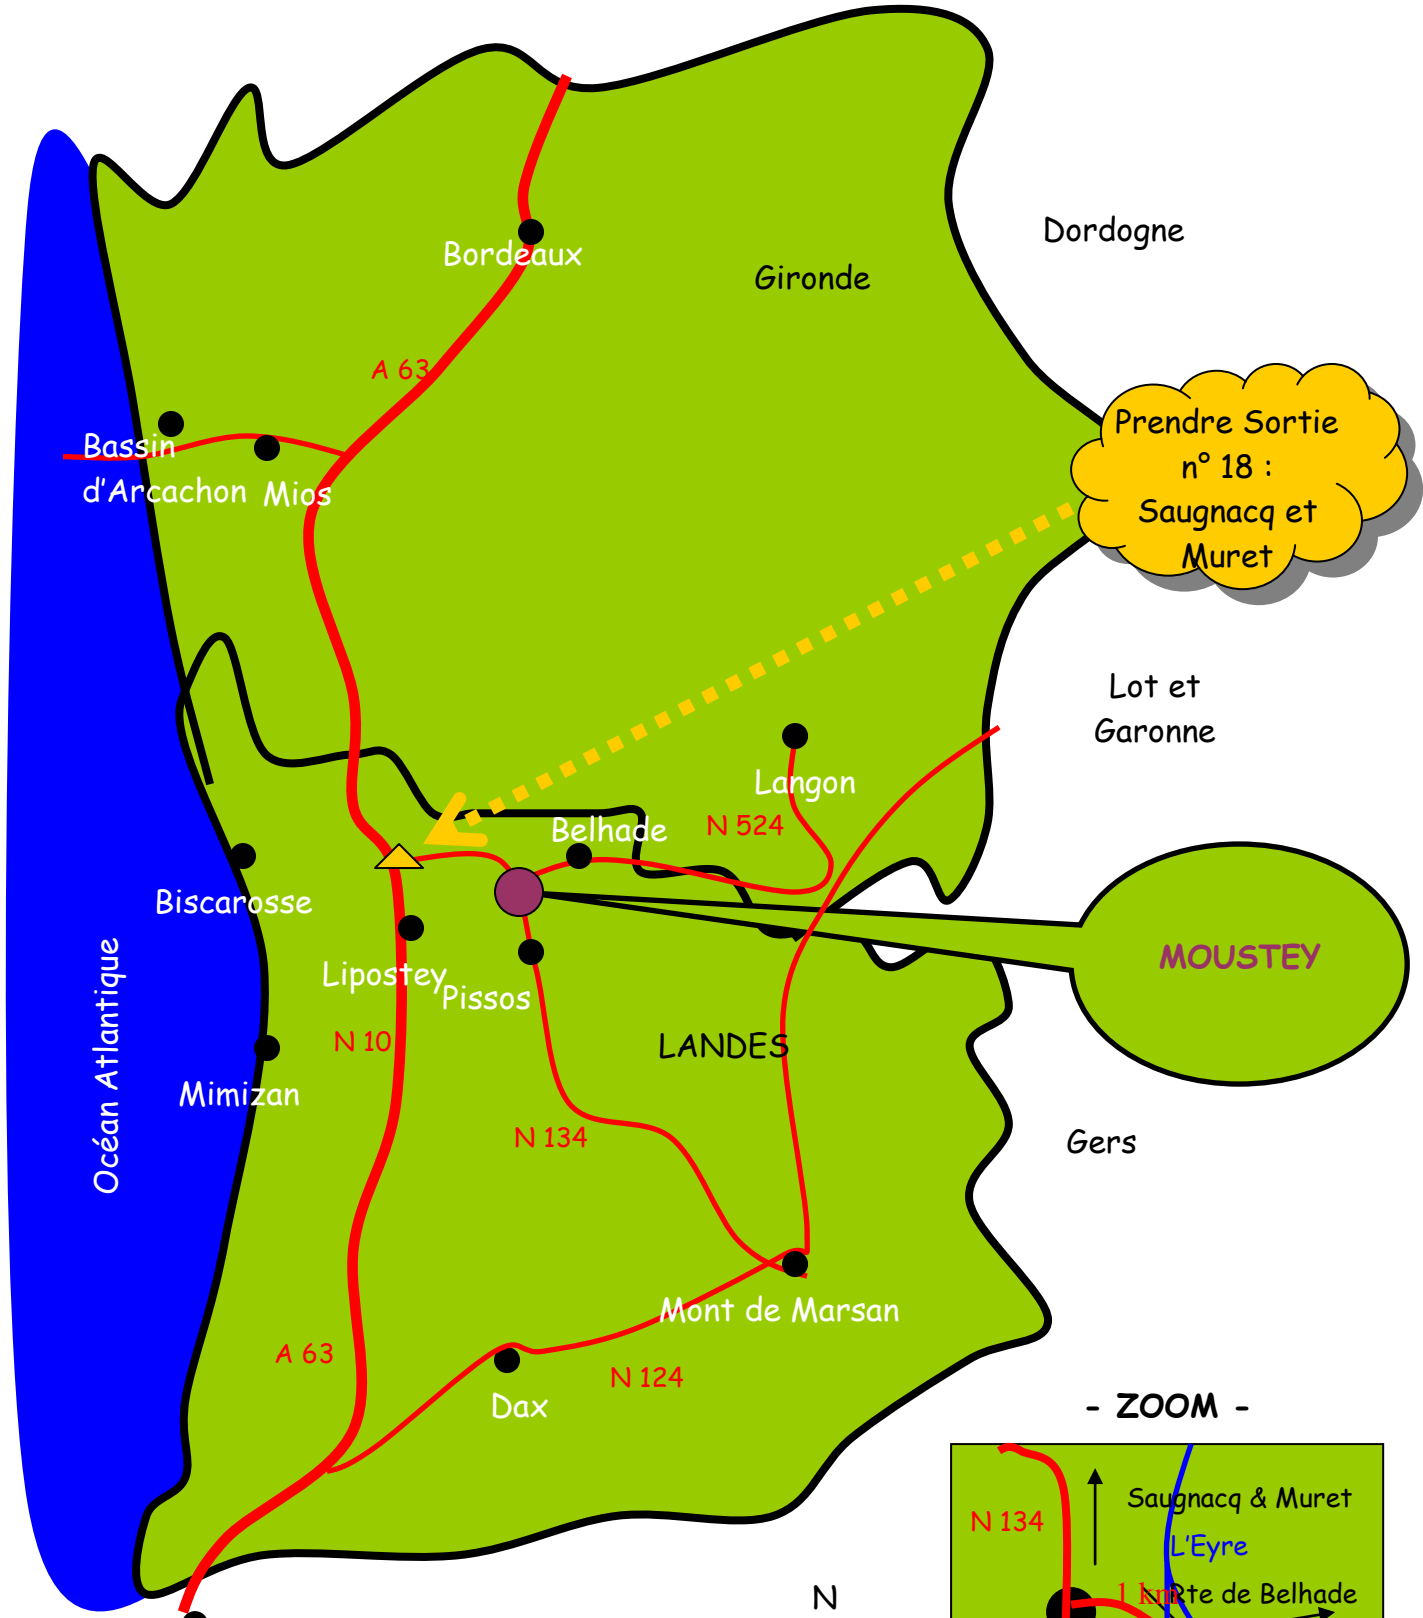

# Accès : Aerial de Lavigne - MOUSTEY

Prendre Sortie n° 18 : Saugnacq et Muret

MOUSTEY

## - ZOOM -